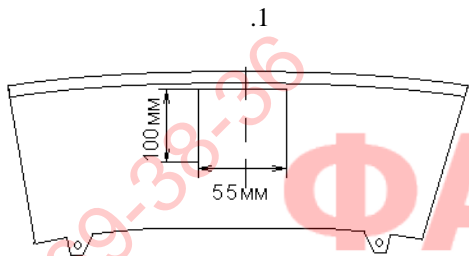

+7-496-616-91-17

ФАРКОП.РФ

CHERRY AMULET 2006 . .
CE 01

6

+7 (495) 669-38-36

18

4591-002-232512563-2004

1.		- 1
2.		- 1
3.		- 1
4.	12 70 1,25 .88	- 2
5.	12 35 .88	- 2
6.	10 50 .88	- 2
7.	12 1,25 ()	- 2
8.	12	- 2
9.	Ø12	- 2
10.	Ø10	- 2
11.	Ø12	- 2
12.	Ø10	- 2
13.	5 35	- 3
14.	5	- 3
15.	300	- 1
16.		- 1
17.		- 1
18.		- 1
19.		- 7
20.		- 1