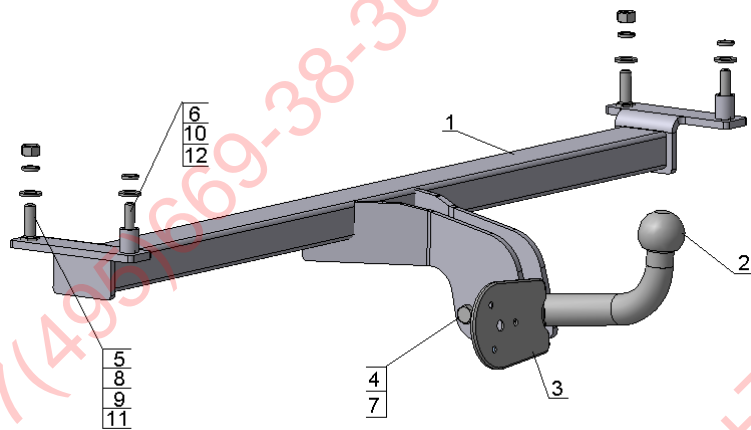

+7-496-616-91-17

ФАРКОП.РФ

CHERRY AMULET 2006 . .
CE 01

6

+7 (495) 669-38-36

18

4591-002-232512563-2004

1.		- 1
2.		- 1
3.		- 1
4.	12 70 1,25 .88	- 2
5.	12 35 .88	- 2
6.	10 50 .88	- 2
7.	12 1,25 ()	- 2
8.	12	- 2
9.	Ø12	- 2
10.	Ø10	- 2
11.	Ø12	- 2
12.	Ø10	- 2
13.	5 35	- 3
14.	5	- 3
15.	300	- 1
16.		- 1
17.		- 1
18.		- 1
19.		- 7
20.		- 1